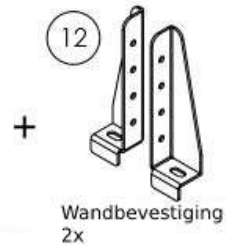

Montagehandleiding

YOUP07

Elektrisch verstelbare duo bench Zit sta

Benodigd gereedschap

Schroefmachine

Rolmaat

Kruiskopbit

Inbus/bitje 4 & 5

Artikellijst

Doos 1 & 2

Blad
2x

Schroeven
28x

Stap 1: controle

Maak uw pakket open (Doos 1 & 2) en controleer of de inhoud volledig is.

Stap 2: monteer volgens onderstaande tekening

Doe dit vervolgens ook met unit 2

Stap 3: monteer de 2 units aan elkaar met de tussenbalk

Stap 4: monteer de voeten

Stap 5: Schroef het frame vast op juiste maat

- Bekijk de exacte maten in de matentabel
- Draai de schroeven vast op de juiste maat