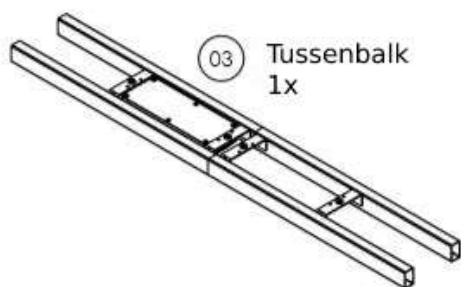

Montagehandleiding

YOUP07

Elektrisch verstelbare duo bench Zit sta

Benodigd gereedschap

Schroefmachine

Rolmaat

Kruiskopbit

Inbus/bitje 4 & 5

Artikellijst

Doos 1 & 2

Blad
2x

Schroeven
28x

Stap 1: controle

Maak uw pakket open (Doos 1 & 2) en controleer of de inhoud volledig is.

Stap 2: monteer volgens onderstaande tekening

Doe dit vervolgens ook met unit 2

Stap 3: monteer de 2 units aan elkaar met de tussenbalk

Stap 4: monteer de voeten

Stap 5: Schroef het frame vast op juiste maat

- Bekijk de exacte maten in de matentabel
- Draai de schroeven vast op de juiste maat