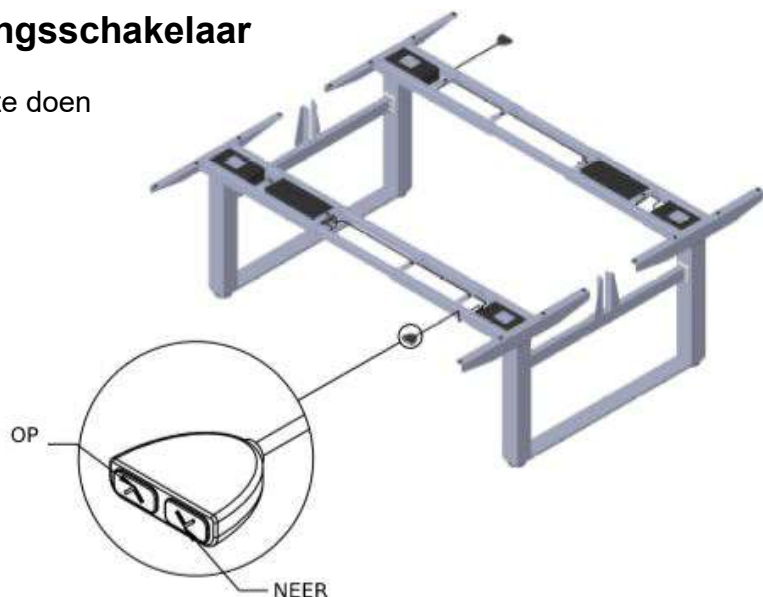

Stap 3: monteer de 2 units aan elkaar met de tussenbalk

Stap 4: monteer de voeten

Stap 5: Schroef het frame vast op juiste maat

- Bekijk de exacte maten in de matentabel
- Draai de schroeven vast op de juiste maat

Stap 6: monteer de wandklemmen

Indien u scheidingswanden heeft, monteer dan de bladklemmen, anders kunt u deze stap overslaan

Stap 7: monteren frame aan blad

- Zorg dat het blad op de juiste manier op het frame ligt (zie matentabel)
- Monteer het blad aan het frame, per bladdrager worden er 4 schroeven gebruikt en ook voor middenbalk 4

Stap 8: monteren de bedieningsschakelaar

- Advies is om dit 10cm van de kant te doen

Matentabel

<u>Afmeting blad (cm)</u>	<u>Maat totaal (cm)</u> Frame incl. bladdrager	<u>Afstand bladdrager ↔</u> <u>zijkant bureaublad (cm)</u>	<u>Afstand bladdrager ↔</u> <u>voorzijde bureaublad</u>
120 x 80	117	1,5	12
140 x 80	137	1,5	12
160 x 80	137	11,5	12
180 x 90	157	11,5	22