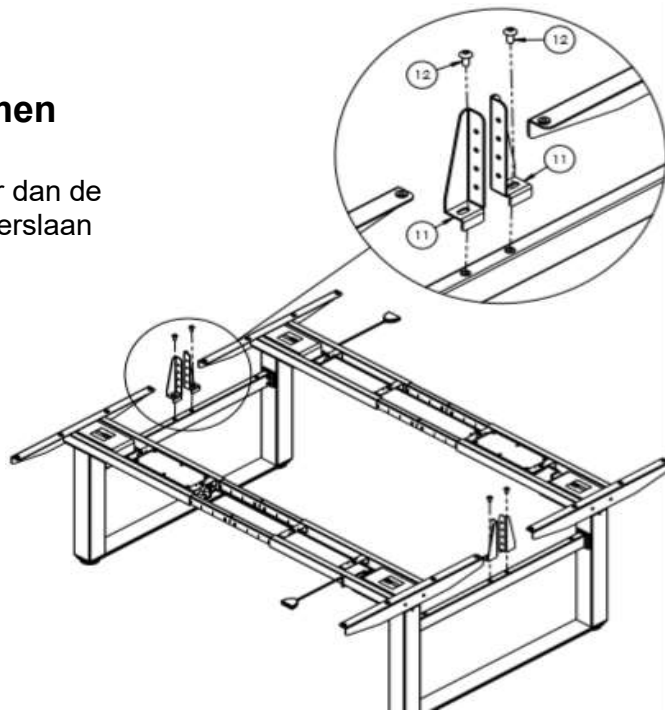

Stap 3: monteer de 2 units aan elkaar met de tussenbalk

Stap 4: monteer de voeten

Stap 5: Schroef het frame vast op juiste maat

- Bekijk de exacte maten in de matentabel
- Draai de schroeven vast op de juiste maat

Stap 6: monteer de wandklemmen

Indien u scheidingswanden heeft, monteer dan de bladklemmen, anders kunt u deze stap overslaan

Stap 7: monteren frame aan blad

- Zorg dat het blad op de juiste manier op het frame ligt (zie matentabel)
- Monteer het blad aan het frame, per bladdrager worden er 4 schroeven gebruikt en ook voor middenbalk 4