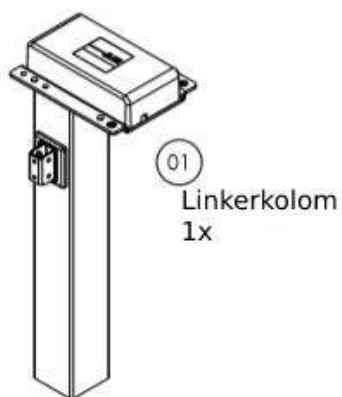

Montagehandleiding

YOUP07

Elektrisch verstelbare duo bench Zit sta

Benodigd gereedschap

Schroefmachine

Rolmaat

Kruiskopbit

Inbus/bitje 4 & 5

Artikellijst

Doos 1 & 2

Blad
2x

Schroeven
28x

Stap 1: controle

Maak uw pakket open (Doos 1 & 2) en controleer of de inhoud volledig is.

Stap 2: monteer volgens onderstaande tekening

Doe dit vervolgens ook met unit 2

Stap 3: monteer de 2 units aan elkaar met de tussenbalk

Stap 4: monteer de voeten

Stap 5: Schroef het frame vast op juiste maat

- Bekijk de exacte maten in de matentabel
- Draai de schroeven vast op de juiste maat