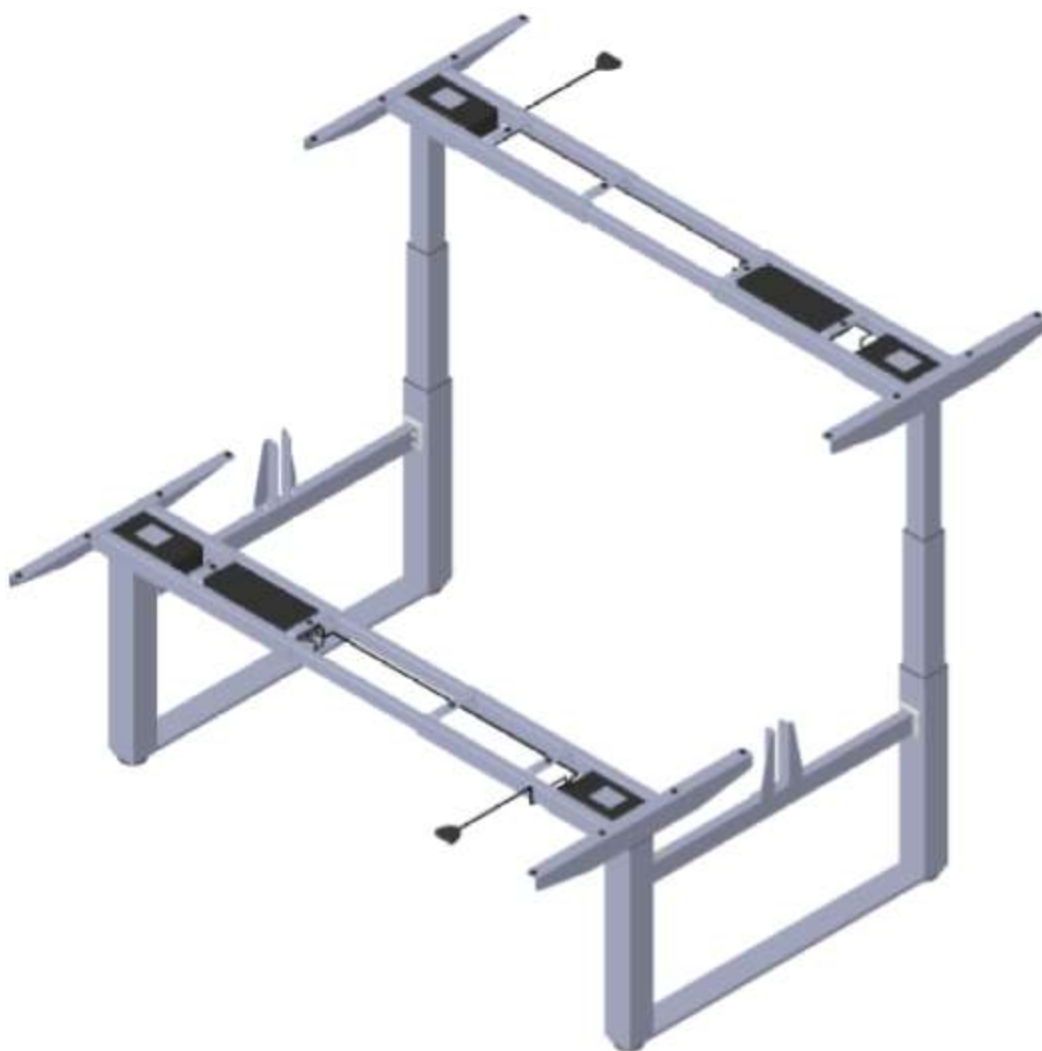

Montagehandleiding

YOUP07

Elektrisch verstelbare duo bench Zit sta

Benodigd gereedschap

Schroefmachine

Rolmaat

Kruiskopbit

Inbus/bitje 4 & 5

Artikellijst

Doos 1 & 2

Blad
2x

Schroeven
28x

Stap 1: controle

Maak uw pakket open (Doos 1 & 2) en controleer of de inhoud volledig is.

Stap 2: monteer volgens onderstaande tekening

Doe dit vervolgens ook met unit 2

Stap 3: monteer de 2 units aan elkaar met de tussenbalk

Stap 4: monteer de voeten

Stap 5: Schroef het frame vast op juiste maat

- Bekijk de exacte maten in de matentabel
- Draai de schroeven vast op de juiste maat