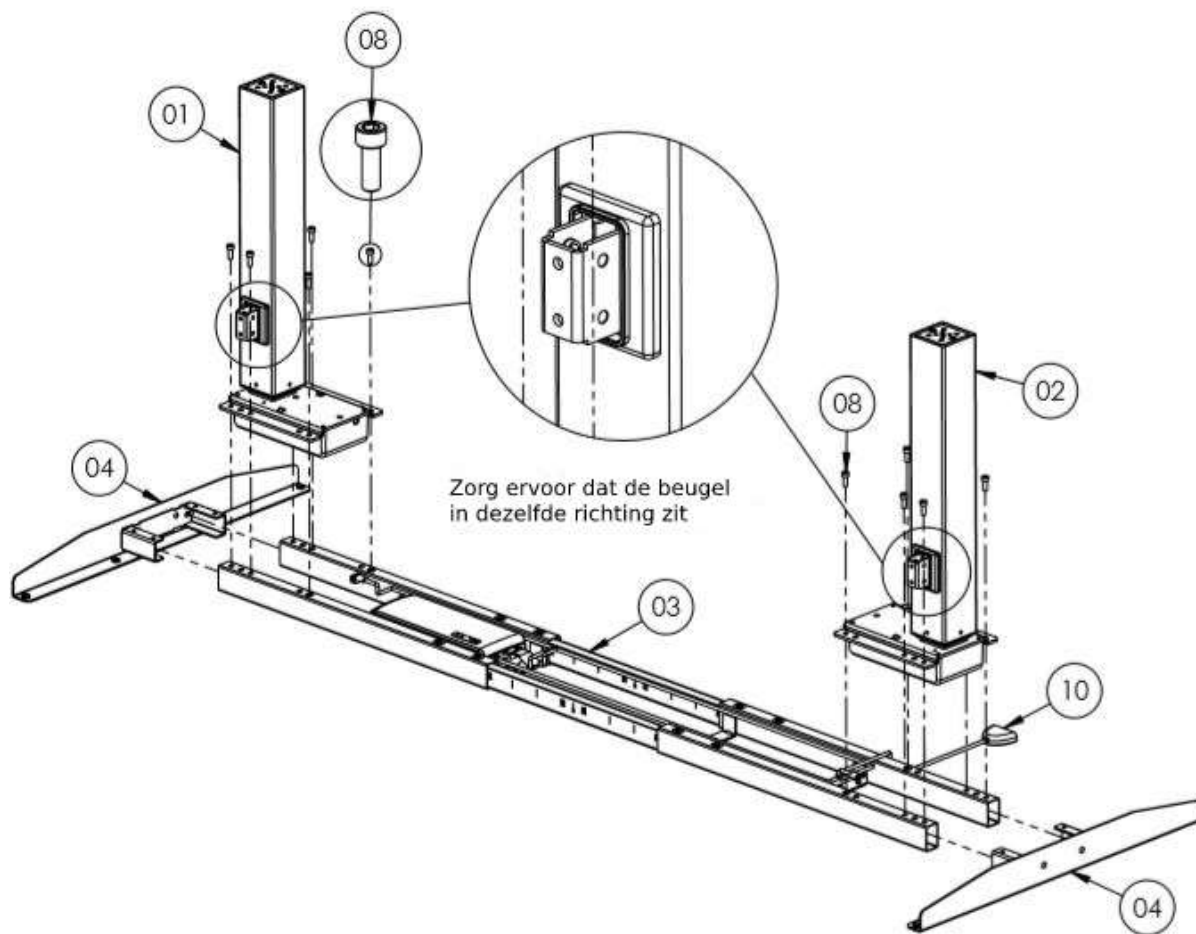

Artikellijst

Doos 1 & 2

Blad
2x

Schroeven
28x

Stap 1: controle

Maak uw pakket open (Doos 1 & 2) en controleer of de inhoud volledig is.

Stap 2: monteer volgens onderstaande tekening

Doe dit vervolgens ook met unit 2

Stap 3: monteer de 2 units aan elkaar met de tussenbalk

Stap 4: monteer de voeten

Stap 5: Schroef het frame vast op juiste maat

- Bekijk de exacte maten in de matentabel
- Draai de schroeven vast op de juiste maat