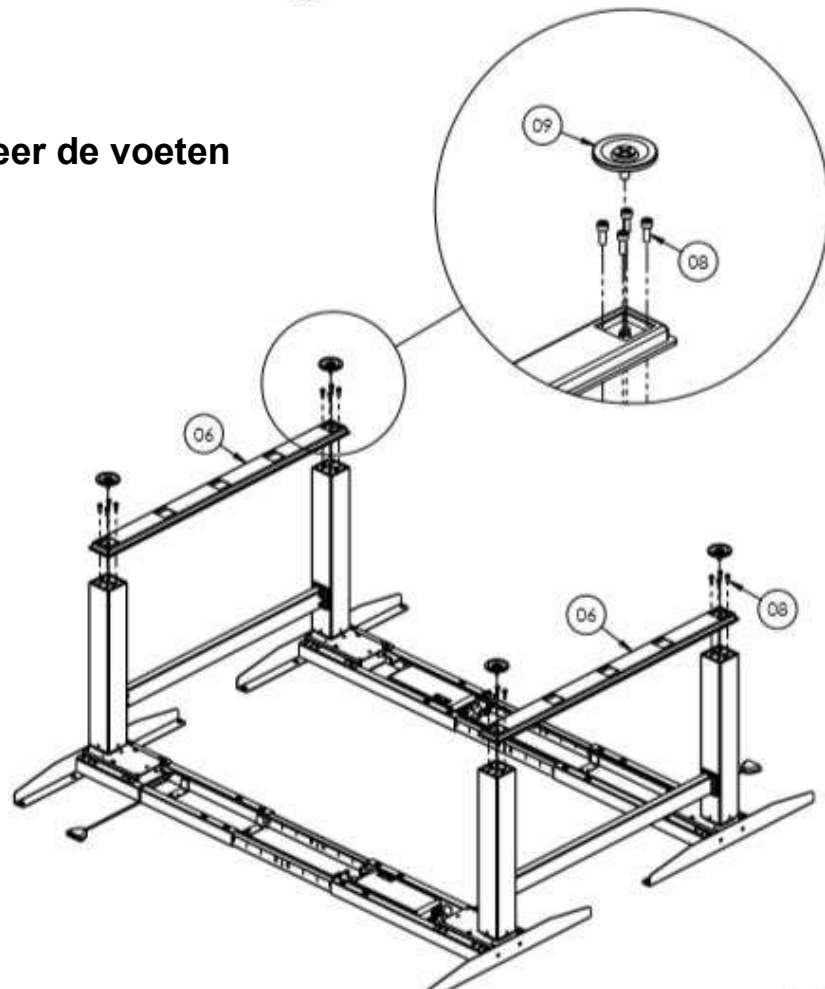

Artikellijst

Doos 1 & 2

Blad
2x

Schroeven
28x

Stap 1: controle

Maak uw pakket open (Doos 1 & 2) en controleer of de inhoud volledig is.

Stap 2: monteer volgens onderstaande tekening

Doe dit vervolgens ook met unit 2

Stap 3: monteer de 2 units aan elkaar met de tussenbalk

Stap 4: monteer de voeten

Stap 5: Schroef het frame vast op juiste maat

- Bekijk de exacte maten in de matentabel
- Draai de schroeven vast op de juiste maat