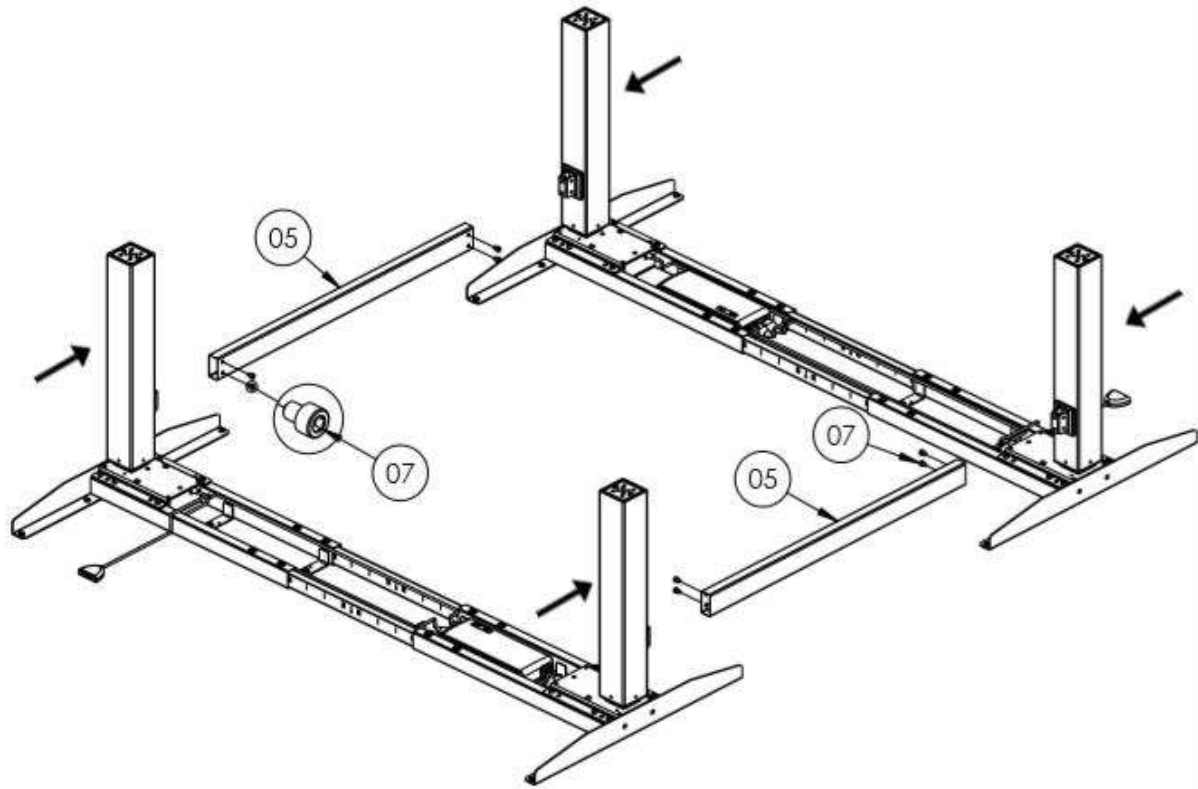

Artikellijst

Doos 1 & 2

Blad
2x

Schroeven
28x

Stap 1: controle

Maak uw pakket open (Doos 1 & 2) en controleer of de inhoud volledig is.

Stap 2: monteer volgens onderstaande tekening

Doe dit vervolgens ook met unit 2

Stap 3: monteer de 2 units aan elkaar met de tussenbalk

Stap 4: monteer de voeten

Stap 5: Schroef het frame vast op juiste maat

- Bekijk de exacte maten in de matentabel
- Draai de schroeven vast op de juiste maat